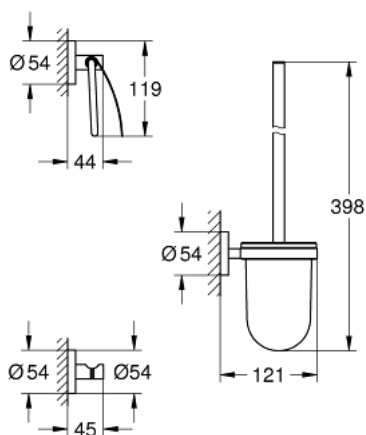

40 407 DC1 ESSENTIALS SET D'ACCESSOIRES 3 EN 1

DESCRIPTION DU PRODUIT

- Couleur: supersteel
- matériel: verre/métal
- brosse et support (40 374 001)
- patère murale (40 364 001)
- support papier toilette (40 367 001)
- fixations encastrées
- finition GROHE LongLife
- suitable for screwing (including screws and dowels) or gluing (glue 40 915 000 sold separately - 3 x needed)

40 407 DC1 ESSENTIALS SET D'ACCESSOIRES 3 EN 1

PIÈCES DE RECHANGE, septembre 2016 – now

1: Brosse de remplacement (Numéro de commande 40392DC0)

1.1: Tête de brosse pour rechange (Numéro de commande 40791001)

2: Verre de remplacement (Numéro de commande 40393000)