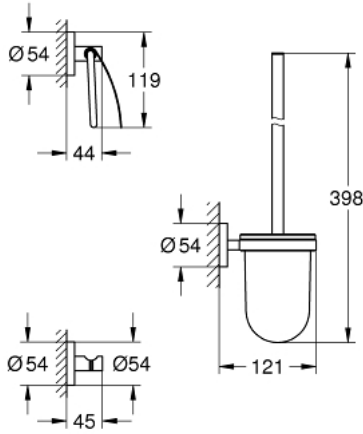

ESSENTIALS 40 407 DC1 طقم إكسسوارات الحمام الرئيسي 3 في 1

وصف المنتج:

• اللون: supersteel

• الخامة: زجاج / معدن

• طقم تنعيم المراض (40 374 001)

• شمتاعة رداء الحمام (40 364 001)

• حامل مناديل الحمام (40 367 001)

• تثبيت مخفي

• طلاء GROHE LongLife

suitable for screwing (including screws and dowels) or gluing (glue 40

915 000 sold separately - 3 x needed)

طقم إكسسوارات الحمام الرئيسي 3 في 1 ESSENTIALS 40 407 DC1

الآن - 2016 ريمت بس, قطع الغيار

1: فرشاة احتياطية (40392DC0 رقم الطلب:-)

1.1: رأس فرشاة احتياطية (40791001 رقم الطلب:-)

2: كوب احتياطي (40393000 رقم الطلب:-)