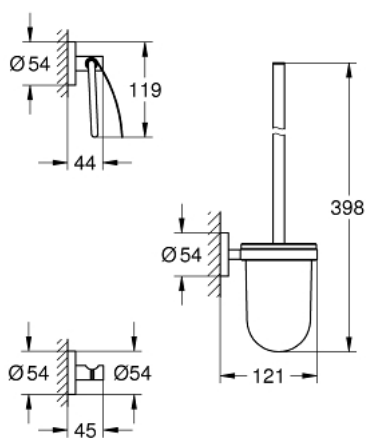

### DESCRIPTION DU PRODUIT

- Couleur: chromé
- matériel: verre/métal
- brosse et support (40 374 001)
- patère murale (40 364 001)
- support papier toilette (40 367 001)
- fixations encastrées
- GROHE LongLife finition durable
- suitable for screwing (including screws and dowels) or gluing (glue 40 915 000 sold separately - 3 x needed)

## 40 407 001 ESSENTIALS SET D'ACCESSOIRES 3 EN 1

**PIÈCES DE RECHANGE**, novembre 2014 – now

1: Brosse de remplacement (Numéro de commande 40392000)

1.1: Tête de brosse pour rechange (Numéro de commande 40791001)

2: Verre de remplacement (Numéro de commande 40393000)