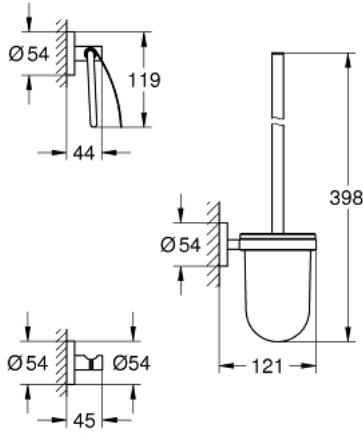

ESSENTIALS 40 407 001 طقم إكسسوارات الحمام الرئيسي 3 في 1

وصف المنتج:

• اللون: كروم

• الخامة: زجاج / معدن

• طقم تنعيم المراض (40 374 001)

• شمتاعة رداء الحمام (40 364 001)

• حامل مناديل الحمام (40 367 001)

• تثبيت مخفي

• طلاء كروم GROHE LongLife

suitable for screwing (including screws and dowels) or gluing (glue 40

915 000 sold separately - 3 x needed) •

ESSENTIALS 40 407 001 طقم إكسسوارات الحمام الرئيسي 3 في 1

الآن - 2014 ريمفون، قطع الغيار

1: فرشاة احتياطية (رقم الطلب: 40392000)

1.1: رأس فرشاة احتياطية (رقم الطلب: 40791001)

2: كوب احتياطي (رقم الطلب: 40393000)