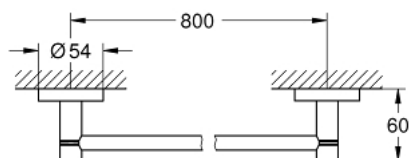

### DESCRIPTION DU PRODUIT

- Couleur: chromé
- matériel: métal
- 854 mm (longueur fonctionnelle 800 mm)
- fixations encastrées
- GROHE LongLife finition durable
- suitable for screwing (including screws and dowels) or gluing (glue 40 915 000 sold separately - 2 x needed)
- tenue à l'arrachement : 10 kg max
- la tenue à l'arrachement spécifiée est valable pour une charge statique (appliquée lentement) et pour l'utilisation prévue uniquement