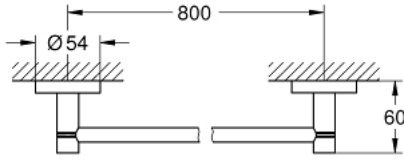

مسطرة مناشف ESSENTIALS 40 386 001

وصف المنتج:

• اللون: كروم

• الخامة: معدن

• 854 مم (طول الحفر 800 مم)

• تثبيت مخفي

• طلاء كروم GROHE LongLife

suitable for screwing (including screws and dowels) or gluing (glue 40

915 000 sold separately - 2 x needed) •

holding force: max. 10 kg •

the specified holding capacity is valid for static (slowly applied) load and

intended use only •