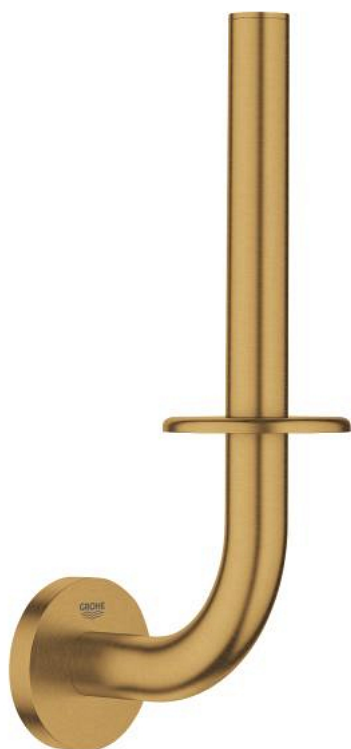

## 40 385 GN1 ESSENTIALS RÉSERVE DE PAPIER

### DESCRIPTION DU PRODUIT

- Couleur: cool sunrise brossé
- matériel: métal
- montage mural
- fixations encastrées
- finition GROHE LongLife
- fixation avec vis incluses ou avec colle non incluse
- tenue à l'arrachement : 5 kg max
- la tenue à l'arrachement spécifiée est valable pour une charge statique (appliquée lentement) et pour l'utilisation prévue uniquement