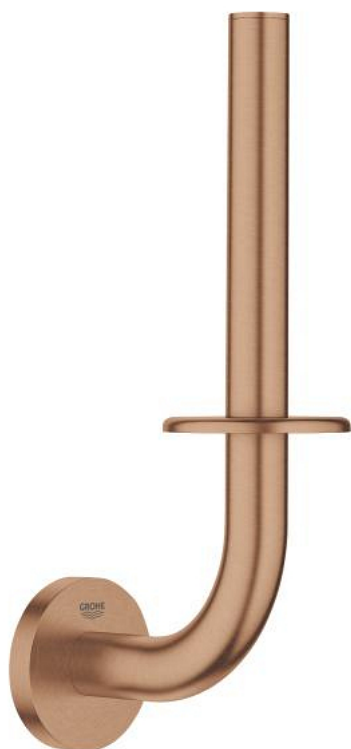

40 385 DL1 ESSENTIALS RÉSERVE DE PAPIER

DESCRIPTION DU PRODUIT

- Couleur: warm sunset brossé
- matériel: métal
- montage mural
- fixations encastrées
- finition GROHE LongLife
- fixation avec vis incluses ou avec colle non incluse
- tenue à l'arrachement : 5 kg max
- la tenue à l'arrachement spécifiée est valable pour une charge statique (appliquée lentement) et pour l'utilisation prévue uniquement