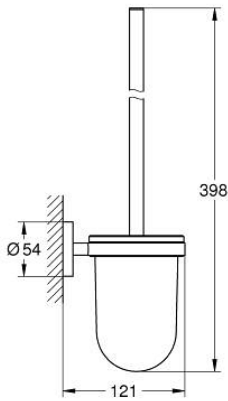

• ملائم للفرش البرقي (بما في ذلك البراغي والأوتاد) أو اللاصق (اللاصق 40 915 000

holding force: max. 5 kg

the specified holding capacity is valid for static (slowly applied) load and

intended use only

مجموعة فرش حمام ESSENTIALS 40 374 GN1

الآن - 2016 ريمفون، قطع الغيار

1: فرشاة احتياطية (40392GN0 رقم الطلب)

1.1: رأس فرشاة احتياطية (40791001 رقم الطلب)

2: كوب احتياطي (40393000 رقم الطلب)