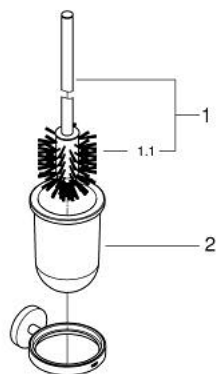

## 40 374 DL1 ESSENTIALS PORTE-BALAI DE WC

### DESCRIPTION DU PRODUIT

- Couleur: warm sunset brossé
- matériel: verre/métal
- montage mural
- fixations encastrées
- finition GROHE LongLife
- fixation avec vis incluses ou avec colle non incluse
- tenue à l'arrachement : 5 kg max
- la tenue à l'arrachement spécifiée est valable pour une charge statique (appliquée lentement) et pour l'utilisation prévue uniquement

### PIÈCES DE RECHANGE, novembre 2016 – now

1: Brosse de remplacement (Numéro de commande 40392DL0)

1.1: Tête de brosse pour rechange (Numéro de commande 40791001)

2: Verre de remplacement (Numéro de commande 40393000)