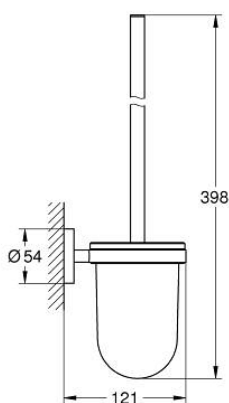

## 40 374 DL1 ESSENTIALS PORTE-BALAI DE WC

### DESCRIPTION DU PRODUIT

- Couleur: warm sunset brossé
- matériel: verre/métal
- montage mural
- fixations encastrées
- finition GROHE LongLife
- fixation avec vis incluses ou avec colle non incluse
- tenue à l'arrachement : 5 kg max
- la tenue à l'arrachement spécifiée est valable pour une charge statique (appliquée lentement) et pour l'utilisation prévue uniquement

### PIÈCES DE RECHANGE, novembre 2016 – now

1: Brosse de remplacement (Numéro de commande 40392DL0)

1.1: Tête de brosse pour rechange (Numéro de commande 40791001)

2: Verre de remplacement (Numéro de commande 40393000)