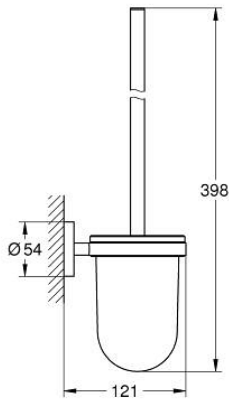

## مجموعة فرش حمام ESSENTIALS 40 374 DL1

وصف المنتج:

• اللون: brushed warm sunset

• الخامة: زجاج / معدن

• مثبت على الجدار

• تثبيت مخفي

• طلاء GROHE LongLife

• يتباع على حدة

• ملائم للفرش البرقي (بما في ذلك البراغي والأوتاد) أو اللاصق (اللاصق 40 915 000

holding force: max. 5 kg

the specified holding capacity is valid for static (slowly applied) load and

intended use only

## مجموعة فرش حمام ESSENTIALS 40 374 DL1

الآن - 2016 ريم فون, قطع الغيار

1: فرشاة احتياطية (40392DL0 رقم الطلب:-)

1.1: رأس فرشاة احتياطية (40791001 رقم الطلب:-)

2: كوب احتياطي (40393000 رقم الطلب:-)