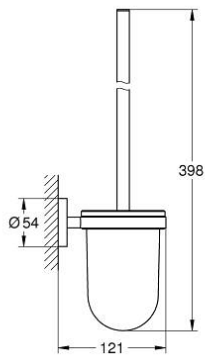

مجموعة فرش حمام ESSENTIALS 40 374 DC1

وصف المنتج:

• اللون: supersteel

• الخامة: زجاج / معدن

• مثبت على الجدار

• تثبيت مخفي

• طلاء GROHE LongLife

• يتباع على حدة

• ملائم للفرش البرقي (بما في ذلك البراغي والأوتاد) أو اللاصق (اللاصق 40 915 000)

• holding force: max. 5 kg

the specified holding capacity is valid for static (slowly applied) load and

intended use only

مجموعة فرش حمام ESSENTIALS 40 374 DC1

الآن - 2016 ريمتس، قطع الغيار

1: فرشاة احتياطية (40392DC0 رقم الطلب)

1.1: رأس فرشاة احتياطية (40791001 رقم الطلب)

2: كوب احتياطي (40393000 رقم الطلب)