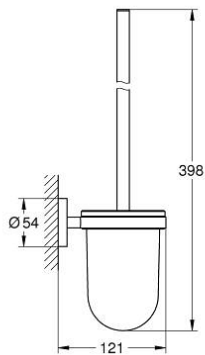

مجموعة فُرش حمام ESSENTIALS 40 374 DA1

وصف المنتج:

• اللون: warm sunset

• الخامة: زجاج / معدن

• مثبت على الجدار

• تثبيت مخفي

• طلاء GROHE LongLife

• يتباع على حدة

• ملائم للفرش البرغي (بما في ذلك البراغي والأوتاد) أو اللاصق (اللاصق 40 915 000)

• holding force: max. 5 kg

the specified holding capacity is valid for static (slowly applied) load and

intended use only

مجموعة فرش حمام ESSENTIALS 40 374 DA1

الآن - 2016 ريمفون، قطع الغيار

1: فرشاة احتياطية (40392DA0 رقم الطلب)

1.1: رأس فرشاة احتياطية (40791001 رقم الطلب)

2: كوب احتياطي (40393000 رقم الطلب)