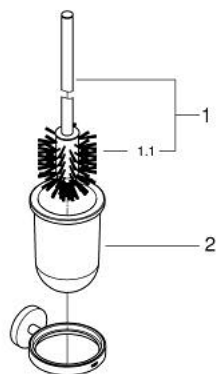

## 40 374 AL1 ESSENTIALS PORTE-BALAI DE WC

### DESCRIPTION DU PRODUIT

- Couleur: hard graphite brossé
- matériel: verre/métal
- montage mural
- fixations encastrées
- finition GROHE LongLife
- fixation avec vis incluses ou avec colle non incluse
- tenue à l'arrachement : 5 kg max
- la tenue à l'arrachement spécifiée est valable pour une charge statique (appliquée lentement) et pour l'utilisation prévue uniquement

### PIÈCES DE RECHANGE, novembre 2016 – now

1: Brosse de remplacement (Numéro de commande 40392AL0)

1.1: Tête de brosse pour rechange (Numéro de commande 40791001)

2: Verre de remplacement (Numéro de commande 40393000)