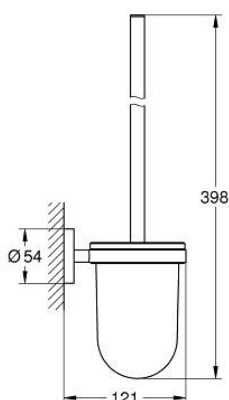

## 40 374 AL1 ESSENTIALS PORTE-BALAI DE WC

### DESCRIPTION DU PRODUIT

- Couleur: hard graphite brossé
- matériel: verre/métal
- montage mural
- fixations encastrées
- finition GROHE LongLife
- fixation avec vis incluses ou avec colle non incluse
- tenue à l'arrachement : 5 kg max
- la tenue à l'arrachement spécifiée est valable pour une charge statique (appliquée lentement) et pour l'utilisation prévue uniquement

### PIÈCES DE RECHANGE, novembre 2016 – now

1: Brosse de remplacement (Numéro de commande 40392AL0)

1.1: Tête de brosse pour rechange (Numéro de commande 40791001)

2: Verre de remplacement (Numéro de commande 40393000)