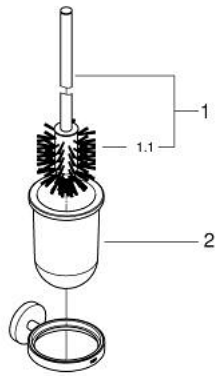

40 374 A01 ESSENTIALS PORTE-BALAI DE WC

DESCRIPTION DU PRODUIT

- Couleur: hard graphite
- matériel: verre/métal
- montage mural
- fixations encastrées
- finition GROHE LongLife
- fixation avec vis incluses ou avec colle non incluse
- tenue à l'arrachement : 5 kg max
- la tenue à l'arrachement spécifiée est valable pour une charge statique (appliquée lentement) et pour l'utilisation prévue uniquement

40 374 A01 ESSENTIALS PORTE-BALAI DE WC

PIÈCES DE RECHANGE, novembre 2016 – now

- 1: Brosse de remplacement (Numéro de commande 40392A00)
- 1.1: Tête de brosse pour rechange (Numéro de commande 40791001)
- 2: Verre de remplacement (Numéro de commande 40393000)