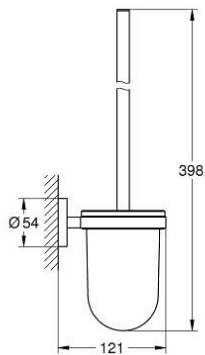

مجموعة فرش حمام ESSENTIALS 40 374 001

وصف المنتج:

• اللون: كروم

• الخامة: زجاج / معدن

• مثبت على الجدار

• تثبيت مخفي

• طلاء كروم GROHE LongLife

• holding force: max. 5 kg

the specified holding capacity is valid for static (slowly applied) load and

intended use only

مجموعة فرش حمام ESSENTIALS 40 374 001

الآن - 2014 ريم فون, قطع الغيار

1: فرشاة احتياطية (رقم الطلب: 40392000)

1.1: رأس فرشاة احتياطية (رقم الطلب: 40791001)

2: كوب احتياطي (رقم الطلب: 40393000)