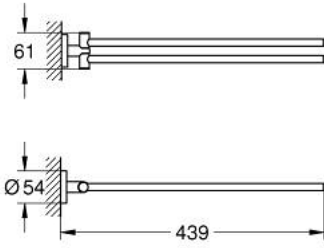

## ESSENTIALS 40 371 GN1 عامود معدني للمناشف

وصف المنتج

• اللون: brushed cool sunrise

• الخامة: معدن

• ذراعان، يدوران حول المحور

• 439 مم

• تثبيت مخفي

• طلاء GROHE LongLife