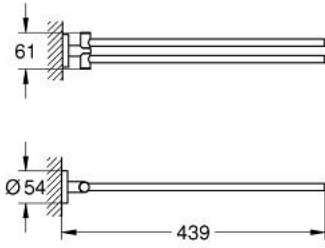

ESSENTIALS 40 371 GL1 عامود معدني للمناشف

وصف المنتج

• اللون: cool sunrise

• الخامة: معدن

• ذراعان، يدوران حول المحور

• 439 مم

• تثبيت مخفي

• طلاء GROHE LongLife