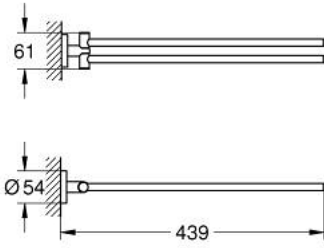

ESSENTIALS 40 371 DL1 عامود معدني للمناشف

وصف المنتج:

• اللون: brushed warm sunset

• الخامة: معدن

• ذراعان، يدوران حول المحور

• 439 مم

• تثبيت مخفي

• طلاء GROHE LongLife