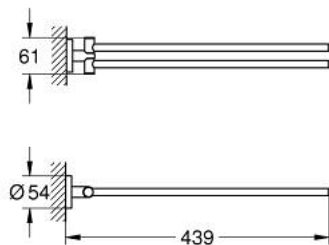

## 40 371 DC1 ESSENTIALS PORTE-SERVIETTES

### DESCRIPTION DU PRODUIT

- Couleur: supersteel
- matériel: métal
- 2 bras pivotants
- 439 mm
- fixations encastrées
- finition GROHE LongLife
- fixation avec vis incluses