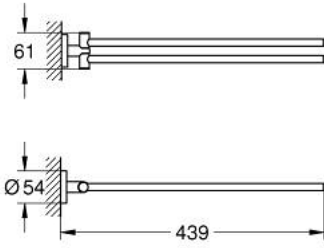

ESSENTIALS 40 371 DC1 عامود معدني للمناشف

وصف المنتج

• اللون: supersteel

• الخامة: معدن

• ذراعان، يدوران حول المحور

• 439 مم

• تثبيت مخفي

• طلاء GROHE LongLife