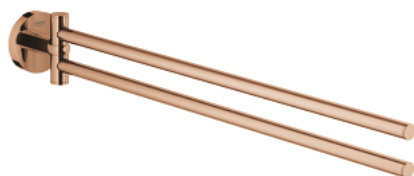

40 371 DA1 ESSENTIALS PORTE-SERVIETTES

DESCRIPTION DU PRODUIT

- Couleur: warm sunset
- matériel: métal
- 2 bras pivotants
- 439 mm
- fixations encastrées
- finition GROHE LongLife
- fixation avec vis incluses