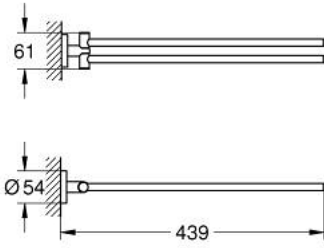

ESSENTIALS 40 371 DA1 عامود معدني للمناشف

وصف المنتج

• اللون: warm sunset

• الخامة: معدن

• ذراعان، يدوران حول المحور

• 439 مم

• تثبيت مخفي

• طلاء GROHE LongLife