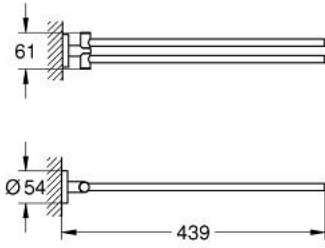

ESSENTIALS 40 371 AL1 عامود معدني للمناشف

وصف المنتج:

• اللون: brushed hard graphite

• الخامة: معدن

• ذراعان، يدوران حول المحور

• 439 مم

• تثبيت مخفي

• طلاء GROHE LongLife