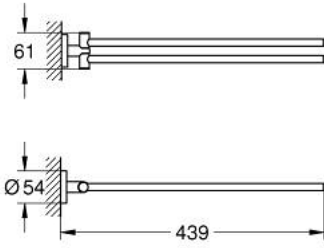

## ESSENTIALS 40 371 A01 عامود معدني للمناشف

وصف المنتج

- اللون: hard graphite
- الخامة: معدن
- ذراعان، يدوران حول المحور
- 439 مم
- تثبيت مخفي
- طلاء GROHE LongLife
- ملائم للف البرغي (بما في ذلك البراغي والأوتاد)