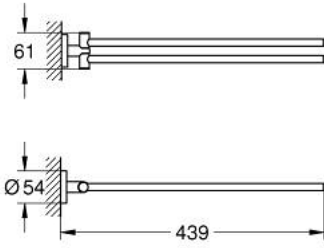

ESSENTIALS 40 371 001 عامود معدني للمناشف

وصف المنتج

• اللون: كروم

• الخامة: معدن

• ذراعان، يدوران حول المحور

• 439 مم

• تثبيت مخفي

• طلاء كروم GROHE LongLife