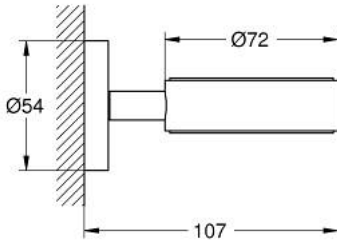

## الحامل ESSENTIALS 40 369 GN1

وصف المنتج:

• اللون: brushed cool sunrise

• الخامة: معدن

• يناسب الزجاج الكريستالي (40 372 001)

• طبق صابون (40 368 xx1) أو وحدة توزيع الصابون (40 394 xx1)

• تثبيت مخفي

• طلاء GROHE LongLife

• يباع على حدة

• ملائم للف البرغي (بما في ذلك البراغي والأوتاد) أو اللاصق (اللاصق 40 915 000)

• holding force: max. 5 kg

the specified holding capacity is valid for static (slowly applied) load and

intended use only