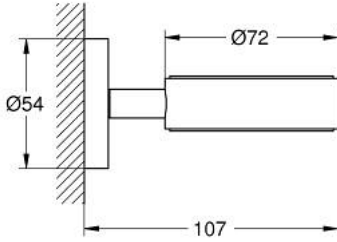

Pure Freude
an Wasser

الحامل ESSENTIALS 40 369 GL1

وصف المنتج:

• اللون: cool sunrise

• الخامة: معدن

• يناسب الزجاج الكريستالي (40 372 001)

• طبق صابون (40 368 xx1) أو وحدة توزيع الصابون (40 394 xx1)

• تثبيت مخفي

• طلاء GROHE LongLife

• يباع على حدة

• ملائم للف البرغي (بما في ذلك البراغي والأوتاد) أو اللاصق (اللاصق 40 915 000)

• holding force: max. 5 kg

the specified holding capacity is valid for static (slowly applied) load and