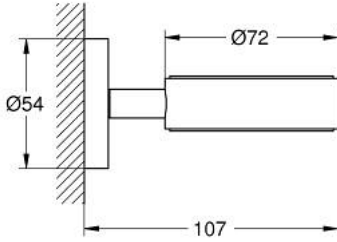

## الحامل ESSENTIALS 40 369 DL1

وصف المنتج:

• اللون: brushed warm sunset

• الخامة: معدن

• يناسب الزجاج الكريستالي (40 372 001)

• طبق صابون (40 368 xx1) أو وحدة توزيع الصابون (40 394 xx1)

• تثبيت مخفي

• طلاء GROHE LongLife

• يباع على حدة

• ملائم للف البرغي (بما في ذلك البراغي والأوتاد) أو اللاصق (اللاصق 40 915 000)

• holding force: max. 5 kg

the specified holding capacity is valid for static (slowly applied) load and

intended use only