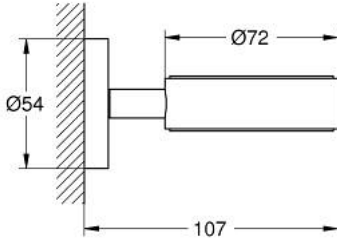

Pure Freude
an Wasser

الحامل ESSENTIALS 40 369 DC1

وصف المنتج:

• اللون: supersteel

• الخامة: معدن

• يناسب الزجاج الكريستالي (40 372 001)

• طبق صابون (40 368 xx1) أو وحدة توزيع الصابون (40 394 xx1)

• تثبيت مخفي

• طلاء GROHE LongLife

• يباع على حدة

• ملائم للف البرغي (بما في ذلك البراغي والأوتاد) أو اللاصق (اللاصق 40 915 000)

• holding force: max. 5 kg

the specified holding capacity is valid for static (slowly applied) load and