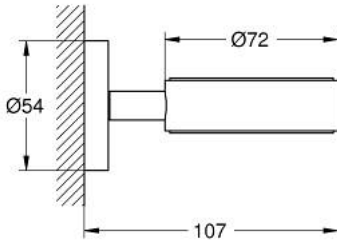

Pure Freude
an Wasser

الحامل ESSENTIALS 40 369 DA1

وصف المنتج:

• اللون: warm sunset

• الخامة: معدن

• يناسب الزجاج الكريستالي (40 372 001)

• طبق صابون (40 368 xx1) أو وحدة توزيع الصابون (40 394 xx1)

• تثبيت مخفي

• طلاء GROHE LongLife

• يباع على حدة

• ملائم للف البرغي (بما في ذلك البراغي والأوتاد) أو اللاصق (اللاصق 40 915 000)

• holding force: max. 5 kg

the specified holding capacity is valid for static (slowly applied) load and