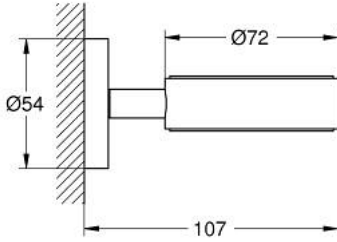

Pure Freude
an Wasser

الحامل ESSENTIALS 40 369 AL1

وصف المنتج:

• اللون: brushed hard graphite

• الخامة: معدن

• يناسب الزجاج الكريستالي (40 372 001)

• طبق صابون (40 368 xx1) أو وحدة توزيع الصابون (40 394 xx1)

• تثبيت مخفي

• طلاء GROHE LongLife

• يباع على حدة

• ملائم للف البرغي (بما في ذلك البراغي والأوتاد) أو اللاصق (اللاصق 40 915 000)

• holding force: max. 5 kg

the specified holding capacity is valid for static (slowly applied) load and