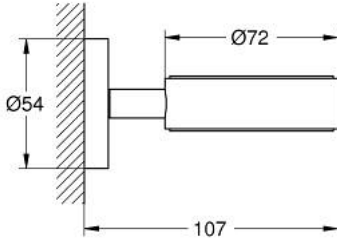

الحامل ESSENTIALS 40 369 A01

وصف المنتج:

• اللون: hard graphite

• الخامة: معدن

• يناسب الزجاج الكريستالي (40 372 001)

• طبق صابون (40 368 xx1) أو وحدة توزيع الصابون (40 394 xx1)

• تثبيت مخفي

• طلاء GROHE LongLife

• يباع على حدة

• ملائم للف البرغي (بما في ذلك البراغي والأوتاد) أو اللاصق (اللاصق 40 915 000)

• holding force: max. 5 kg

the specified holding capacity is valid for static (slowly applied) load and

intended use only