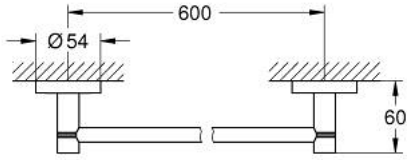

## مسطرة مناشف ESSENTIALS 40 366 GN1

وصف المنتج:

• اللون: brushed cool sunrise

• الخامة: معدن

• 654 مم (طول الحفر 600 مم)

• تثبيت مخفي

• طلاء GROHE LongLife

• يباع على حدة

• ملائم للف البرغي (بما في ذلك البراغي والأوتاد) أو اللاصق (اللاصق 40 915 000

• holding force: max. 10 kg

the specified holding capacity is valid for static (slowly applied) load and

intended use only