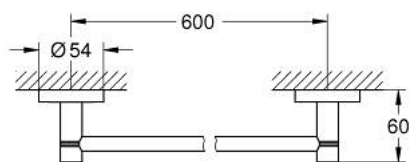

## 40 366 GL1 ESSENTIALS BARRE PORTE-SERVIETTES

### DESCRIPTION DU PRODUIT

- Couleur: cool sunrise
- matériel: métal
- 654 mm (longueur fonctionnelle 600 mm)
- fixations encastrées
- finition GROHE LongLife
- fixation avec vis incluses ou avec colle non incluse
- tenue à l'arrachement : 10 kg max
- la tenue à l'arrachement spécifiée est valable pour une charge statique (appliquée lentement) et pour l'utilisation prévue uniquement