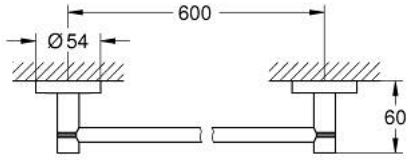

## مسطرة مناشف ESSENTIALS 40 366 GL1

وصف المنتج:

• اللون: cool sunrise

• الخامة: معدن

• 654 مم (طول الحفر 600 مم)

• تثبيت مخفي

• طلاء GROHE LongLife

• يباع على حدة

• ملائم للبرغي (بما في ذلك البراغي والأوتاد) أو اللاصق (اللاصق 40 915 000

• holding force: max. 10 kg

the specified holding capacity is valid for static (slowly applied) load and

intended use only