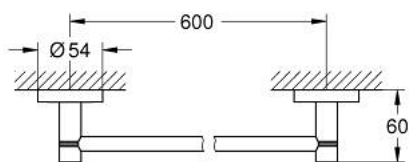

40 366 DL1 ESSENTIALS BARRE PORTE-SERVIETTES

DESCRIPTION DU PRODUIT

- Couleur: warm sunset brossé
- matériel: métal
- 654 mm (longueur fonctionnelle 600 mm)
- fixations encastrées
- finition GROHE LongLife
- fixation avec vis incluses ou avec colle non incluse
- tenue à l'arrachement : 10 kg max
- la tenue à l'arrachement spécifiée est valable pour une charge statique (appliquée lentement) et pour l'utilisation prévue uniquement