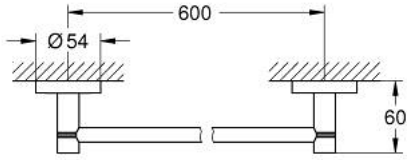

مسطرة مناشف ESSENTIALS 40 366 DL1

وصف المنتج:

• اللون: brushed warm sunset

• الخامة: معدن

• 654 مم (طول الحفر 600 مم)

• تثبيت مخفي

• طلاء GROHE LongLife

• يباع على حدة

• ملائم للبرغي (بما في ذلك البراغي والأوتاد) أو اللاصق (اللاصق 40 915 000

• holding force: max. 10 kg

the specified holding capacity is valid for static (slowly applied) load and

intended use only