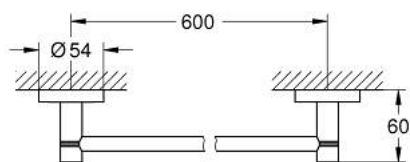

40 366 DA1 ESSENTIALS BARRE PORTE-SERVIETTES

DESCRIPTION DU PRODUIT

- Couleur: warm sunset
- matériel: métal
- 654 mm (longueur fonctionnelle 600 mm)
- fixations encastrées
- finition GROHE LongLife
- fixation avec vis incluses ou avec colle non incluse
- tenue à l'arrachement : 10 kg max
- la tenue à l'arrachement spécifiée est valable pour une charge statique (appliquée lentement) et pour l'utilisation prévue uniquement