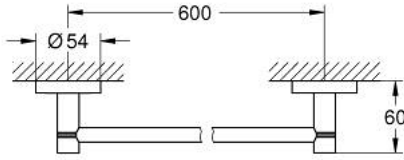

## مسطرة مناشف ESSENTIALS 40 366 DA1

وصف المنتج:

• اللون: warm sunset

• الخامة: معدن

• 654 مم (طول الحفر 600 مم)

• تثبيت مخفي

• طلاء GROHE LongLife

• يباع على حدة

• ملائم للبرغي (بما في ذلك البراغي والأوتاد) أو اللاصق (اللاصق 915 000 40

• holding force: max. 10 kg

the specified holding capacity is valid for static (slowly applied) load and

intended use only