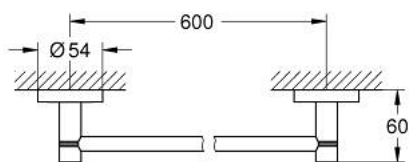

40 366 AL1 ESSENTIALS BARRE PORTE-SERVIETTES

DESCRIPTION DU PRODUIT

- Couleur: hard graphite brossé
- matériel: métal
- 654 mm (longueur fonctionnelle 600 mm)
- fixations encastrées
- finition GROHE LongLife
- fixation avec vis incluses ou avec colle non incluse
- tenue à l'arrachement : 10 kg max
- la tenue à l'arrachement spécifiée est valable pour une charge statique (appliquée lentement) et pour l'utilisation prévue uniquement