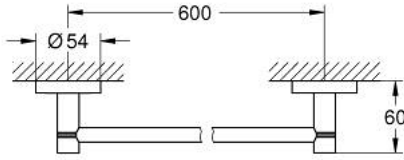

مسطرة مناشف ESSENTIALS 40 366 AL1

وصف المنتج:

• اللون: brushed hard graphite

• الخامة: معدن

• 654 مم (طول الحفر 600 مم)

• تثبيت مخفي

• طلاء GROHE LongLife

• يتباع على حدة

• ملائم للرف البرغي (بما في ذلك البراغي والأوتاد) أو اللاصق (اللاصق 40 915 000

• holding force: max. 10 kg

the specified holding capacity is valid for static (slowly applied) load and

intended use only