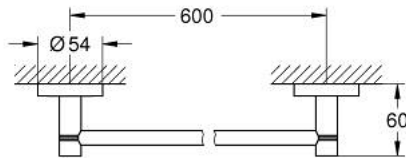

40 366 A01 ESSENTIALS BARRE PORTE-SERVIETTES

DESCRIPTION DU PRODUIT

- Couleur: hard graphite
- matériel: métal
- 654 mm (longueur fonctionnelle 600 mm)
- fixations encastrées
- finition GROHE LongLife
- fixation avec vis incluses ou avec colle non incluse
- tenue à l'arrachement : 10 kg max
- la tenue à l'arrachement spécifiée est valable pour une charge statique (appliquée lentement) et pour l'utilisation prévue uniquement