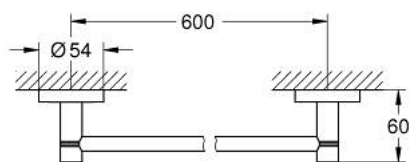

40 366 001 ESSENTIALS BARRE PORTE-SERVIETTES

DESCRIPTION DU PRODUIT

- Couleur: chromé
- matériel: métal
- 654 mm (longueur fonctionnelle 600 mm)
- fixations encastrées
- GROHE LongLife finition durable
- tenue à l'arrachement : 10 kg max
- la tenue à l'arrachement spécifiée est valable pour une charge statique (appliquée lentement) et pour l'utilisation prévue uniquement