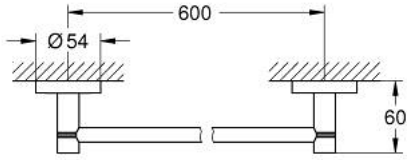

## مسطرة مناشف ESSENTIALS 40 366 001

وصف المنتج:

• اللون: كروم

• الخامة: معدن

• 654 مم (طول الحفر 600 مم)

• تثبيت مخفي

• طلاء كروم GROHE LongLife

• holding force: max. 10 kg

the specified holding capacity is valid for static (slowly applied) load and

intended use only