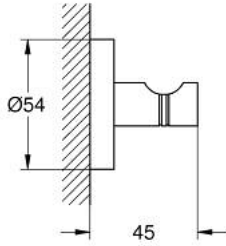

شماعة الروب ESSENTIALS 40 364 GN1

وصف المنتج:

• اللون: brushed cool sunrise

• الخامة: معدن

• تثبيت مخفي

• طلاء GROHE LongLife

• يباع على حدة

• ملائم للرف البرغي (بما في ذلك البراغي والأوتاد) أو اللاصق (اللاصق 40 915 000

• holding force: max. 5 kg

the specified holding capacity is valid for static (slowly applied) load and

intended use only