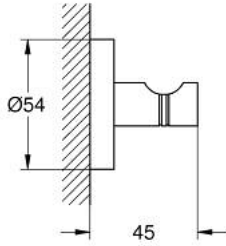

شماعة الروب ESSENTIALS 40 364 GL1

وصف المنتج:

• اللون: cool sunrise

• الخامة: معدن

• تثبيت مخفي

• طلاء GROHE LongLife

• يباع على حدة

• ملائم للرف البرغي (بما في ذلك البراغي والأوتاد) أو اللاصق (اللاصق 40 915 000

• holding force: max. 5 kg

the specified holding capacity is valid for static (slowly applied) load and

intended use only