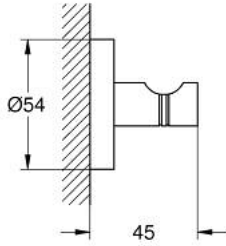

شماعة الروب ESSENTIALS 40 364 DA1

وصف المنتج:

• اللون: warm sunset

• الخامة: معدن

• تثبيت مخفي

• طلاء GROHE LongLife

• يباع على حدة

• ملائم للرف البرغي (بما في ذلك البراغي والأوتاد) أو اللاصق (اللاصق 40 915 000)

• holding force: max. 5 kg

the specified holding capacity is valid for static (slowly applied) load and

intended use only