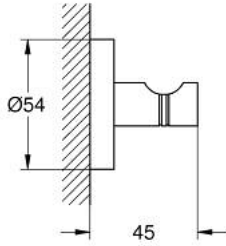

شماعة الروب ESSENTIALS 40 364 A01

وصف المنتج:

• اللون: hard graphite

• الخامة: معدن

• تثبيت مخفي

• طلاء GROHE LongLife

• يتباع على حدة

• ملائم للرف البرغي (بما في ذلك البراغي والأوتاد) أو اللاصق (اللاصق 40 915 000)

• holding force: max. 5 kg

the specified holding capacity is valid for static (slowly applied) load and

intended use only