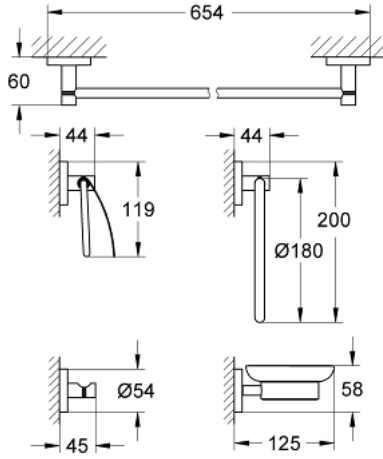

ESSENTIALS 40 344 001 طقم إكسسوارات الحمام الرئيسي 5 في 1

وصف المنتج:

• اللون: كروم

• الخامة: زجاج / معدن

• حلقة مناشف (40 365 001)

• 600 (40 372 001) مم (40 366 001)

• شماعة رداء الحمام (40 364 001)

• حامل مناديل بغطاء (40 367 001)

• طبق صابون بحامل (40 444 001)

• تثبيت مخفي

• طلاء كروم GROHE LongLife

ESSENTIALS 40 344 001 طقم إكسسوارات الحمام الرئيسي 5 في 1

الآن - 2014 ربوتكأ، قِطعُ الغيارُ

1: طبق صابون (40368001 رقمُ الطلبِ).